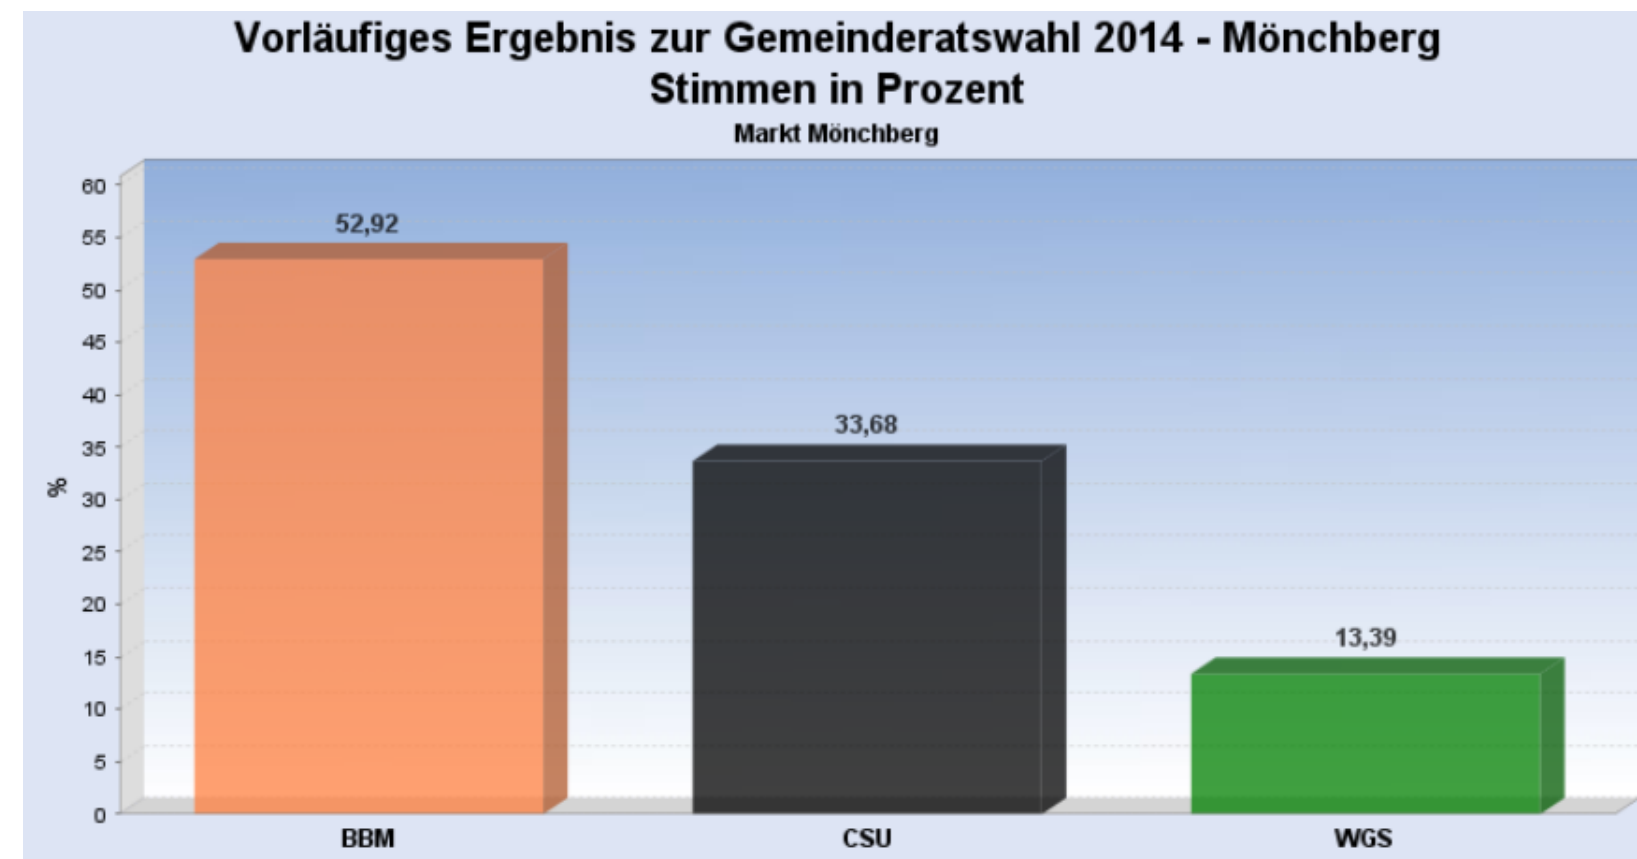

**Nichtamtlicher Teil – Nur zur Information**

*... und das wäre mir noch wichtig:*

**Mönchberg ist nach 12 Jahren endlich wieder im Kreistag vertreten,**

vielen Dank für 22.064 Stimmen landkreisweit, sowie 2930 Stimmen in Mönchberg und Schmachtenberg!

Ebenso möchte ich mich bei Euch allen für 94,5% bei der Bürgermeisterwahl in Mönchberg recht herzlich bedanken und das tue ich am liebsten mit guter Arbeit in den nächsten 6 Jahren.

Der größte Dank geht an ALLE die mich in den letzten 6 Jahren so hervorragend unterstützt haben!!!!

**Auf weiterhin, sehr gute Zusammenarbeit!**

Euer

Thomas Zöller

**PS: Herzlichen Dank an alle ehrenamtlichen Wahlhelfer/innen, ein besonderes Dankeschön geht an unser Rathausteam, welches unter der fachkundigen Leitung der Wahlleiterin Johanna Sauerwein die Kommunalwahl am 16.3. bestritt und nun auch noch die Stichwahl für den neuen Landrat am 30.3. bestens absolvieren wird!**

Listenposition	Name	Stimmen	Prozent
1	Zöller, Thomas	2.415	12,38%
3	Heider, Eberhard	1.748	8,96%
2	Schmitt, Daniela	1.631	8,36%
5	Stanger, Wolfgang	1.372	7,03%
8	Stapf, Siegbert	1.004	5,15%
4	Ebert, Günther	948	4,86%
11	Roob, Martin	822	4,21%
6	Jestrich, Renate	758	3,89%