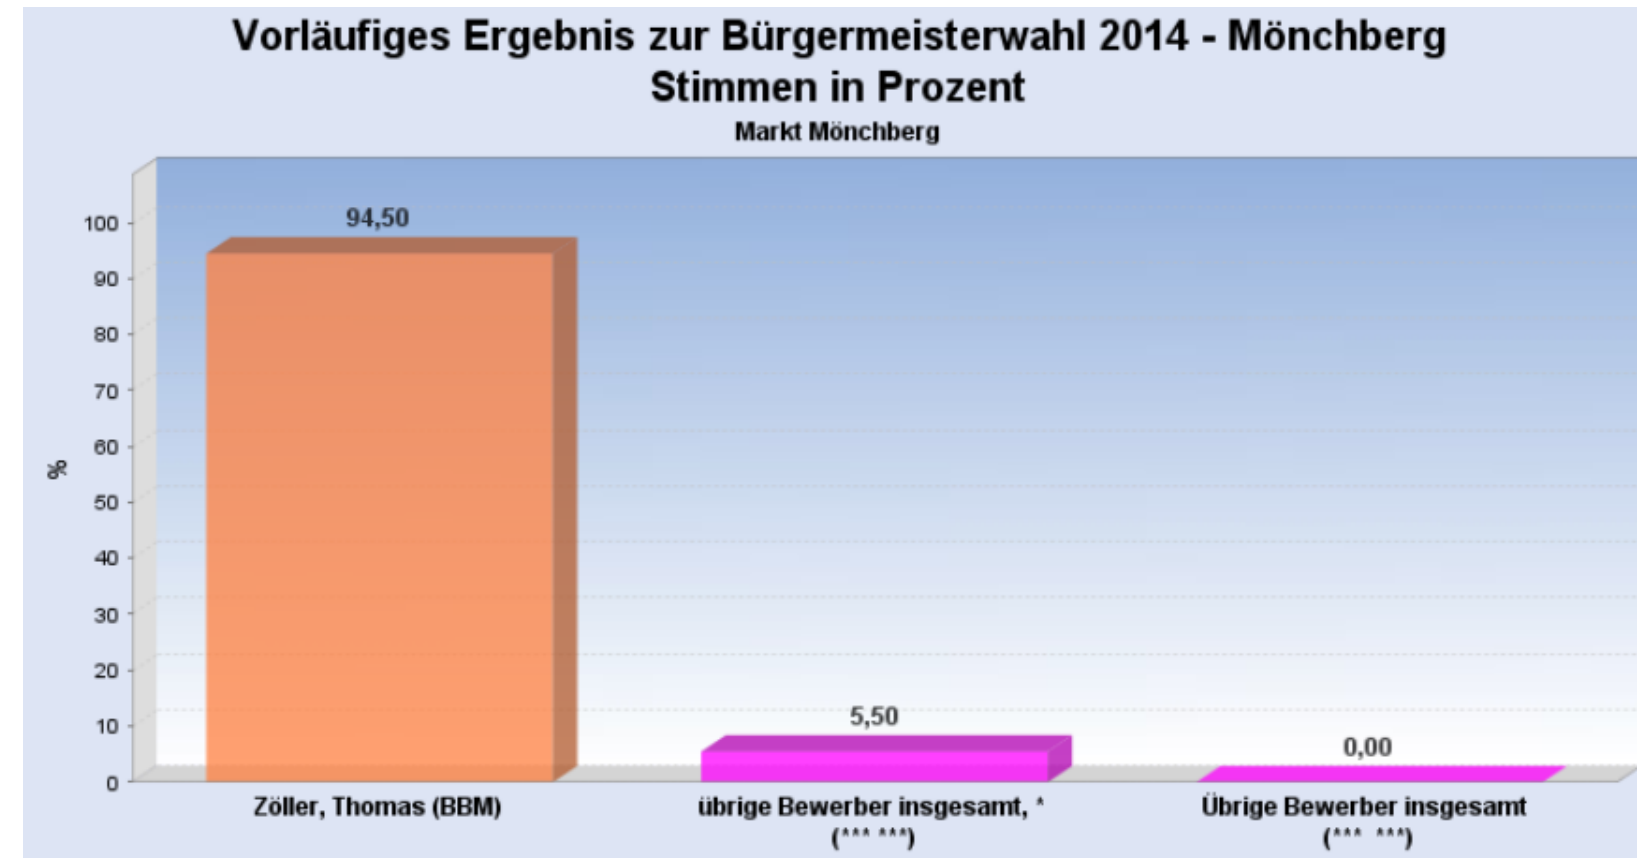

**Nichtamtlicher Teil – Nur zur Information**

*... und das wäre mir noch wichtig:*

**Mönchberg ist nach 12 Jahren endlich wieder im Kreistag vertreten,**

vielen Dank für 22.064 Stimmen landkreisweit, sowie 2930 Stimmen in Mönchberg und Schmachtenberg!

Ebenso möchte ich mich bei Euch allen für 94,5% bei der Bürgermeisterwahl in Mönchberg recht herzlich bedanken und das tue ich am liebsten mit guter Arbeit in den nächsten 6 Jahren.

Der größte Dank geht an ALLE die mich in den letzten 6 Jahren so hervorragend unterstützt haben!!!!

**Auf weiterhin, sehr gute Zusammenarbeit!**

Euer

Thomas Zöller

**PS: Herzlichen Dank an alle ehrenamtlichen Wahlhelfer/innen, ein besonderes Dankeschön geht an unser Rathausteam, welches unter der fachkundigen Leitung der Wahlleiterin Johanna Sauerwein die Kommunalwahl am 16.3. bestritt und nun auch noch die Stichwahl für den neuen Landrat am 30.3. bestens absolvieren wird!**

Listenposition	Name	Stimmen	Prozent
1	Zöller, Thomas	2.415	12,38%
3	Heider, Eberhard	1.748	8,96%
2	Schmitt, Daniela	1.631	8,36%
5	Stanger, Wolfgang	1.372	7,03%
8	Stapf, Siegbert	1.004	5,15%
4	Ebert, Günther	948	4,86%
11	Roob, Martin	822	4,21%
6	Jestrich, Renate	758	3,89%